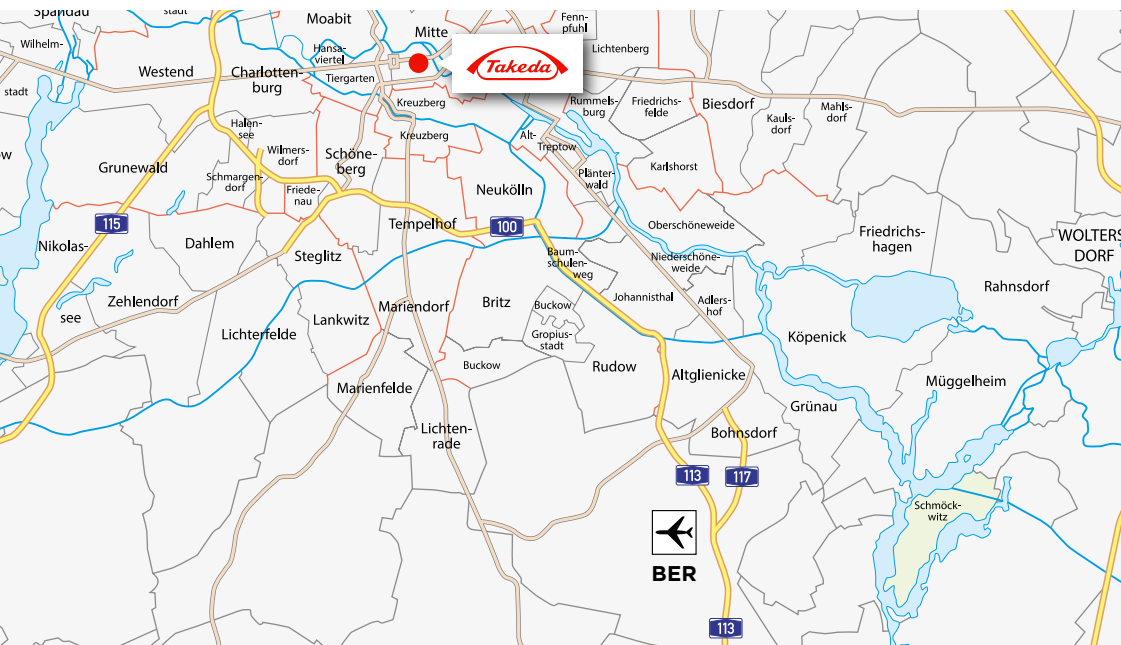

So finden Sie uns in Berlin

Takeda Pharma Vertrieb GmbH & Co. KG
„Forum im Wirtschaftswunder“
Potsdamer Straße 125
10783 Berlin

www.takeda.de

Flughafen Berlin-Brandenburg
(BER)

Entfernung
BER – Takeda
„Forum im Wirtschafts-
wunder“: ca. 30 Min PKW