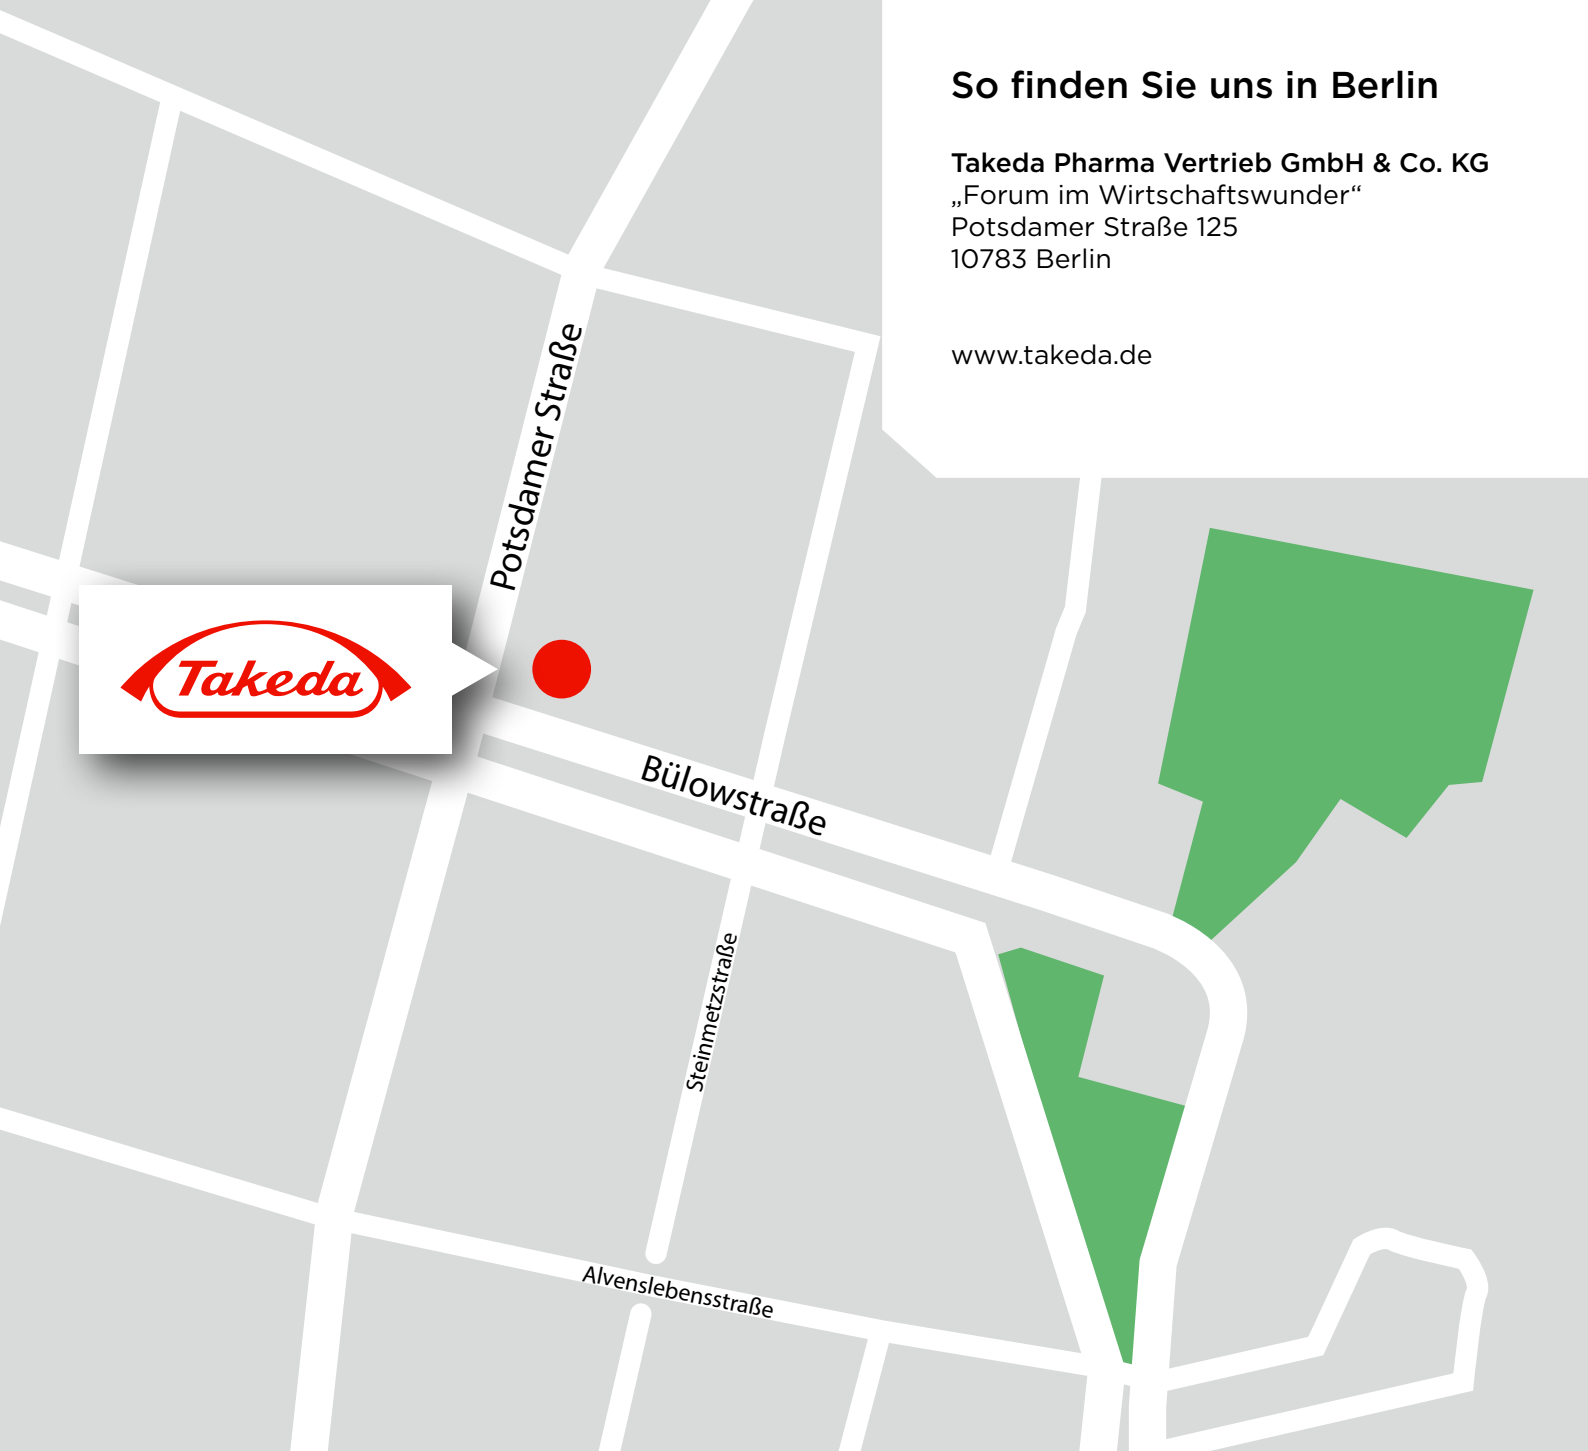

So finden Sie uns in Berlin

Takeda Pharma Vertrieb GmbH & Co. KG
„Forum im Wirtschaftswunder“
Potsdamer Straße 125
10783 Berlin

www.takeda.de

Flughafen Berlin-Brandenburg
(BER)

Entfernung
BER – Takeda
„Forum im Wirtschafts-
wunder“: ca. 30 Min PKW